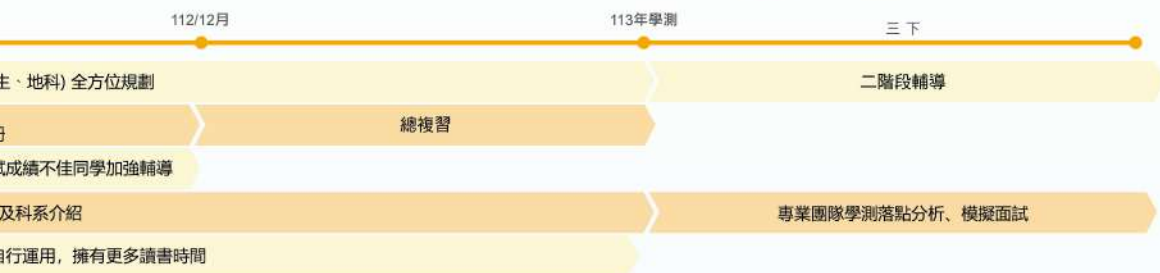

學測總複習班洽詢專線：02-2369-1090

線上諮詢 LINE ID: 23691090